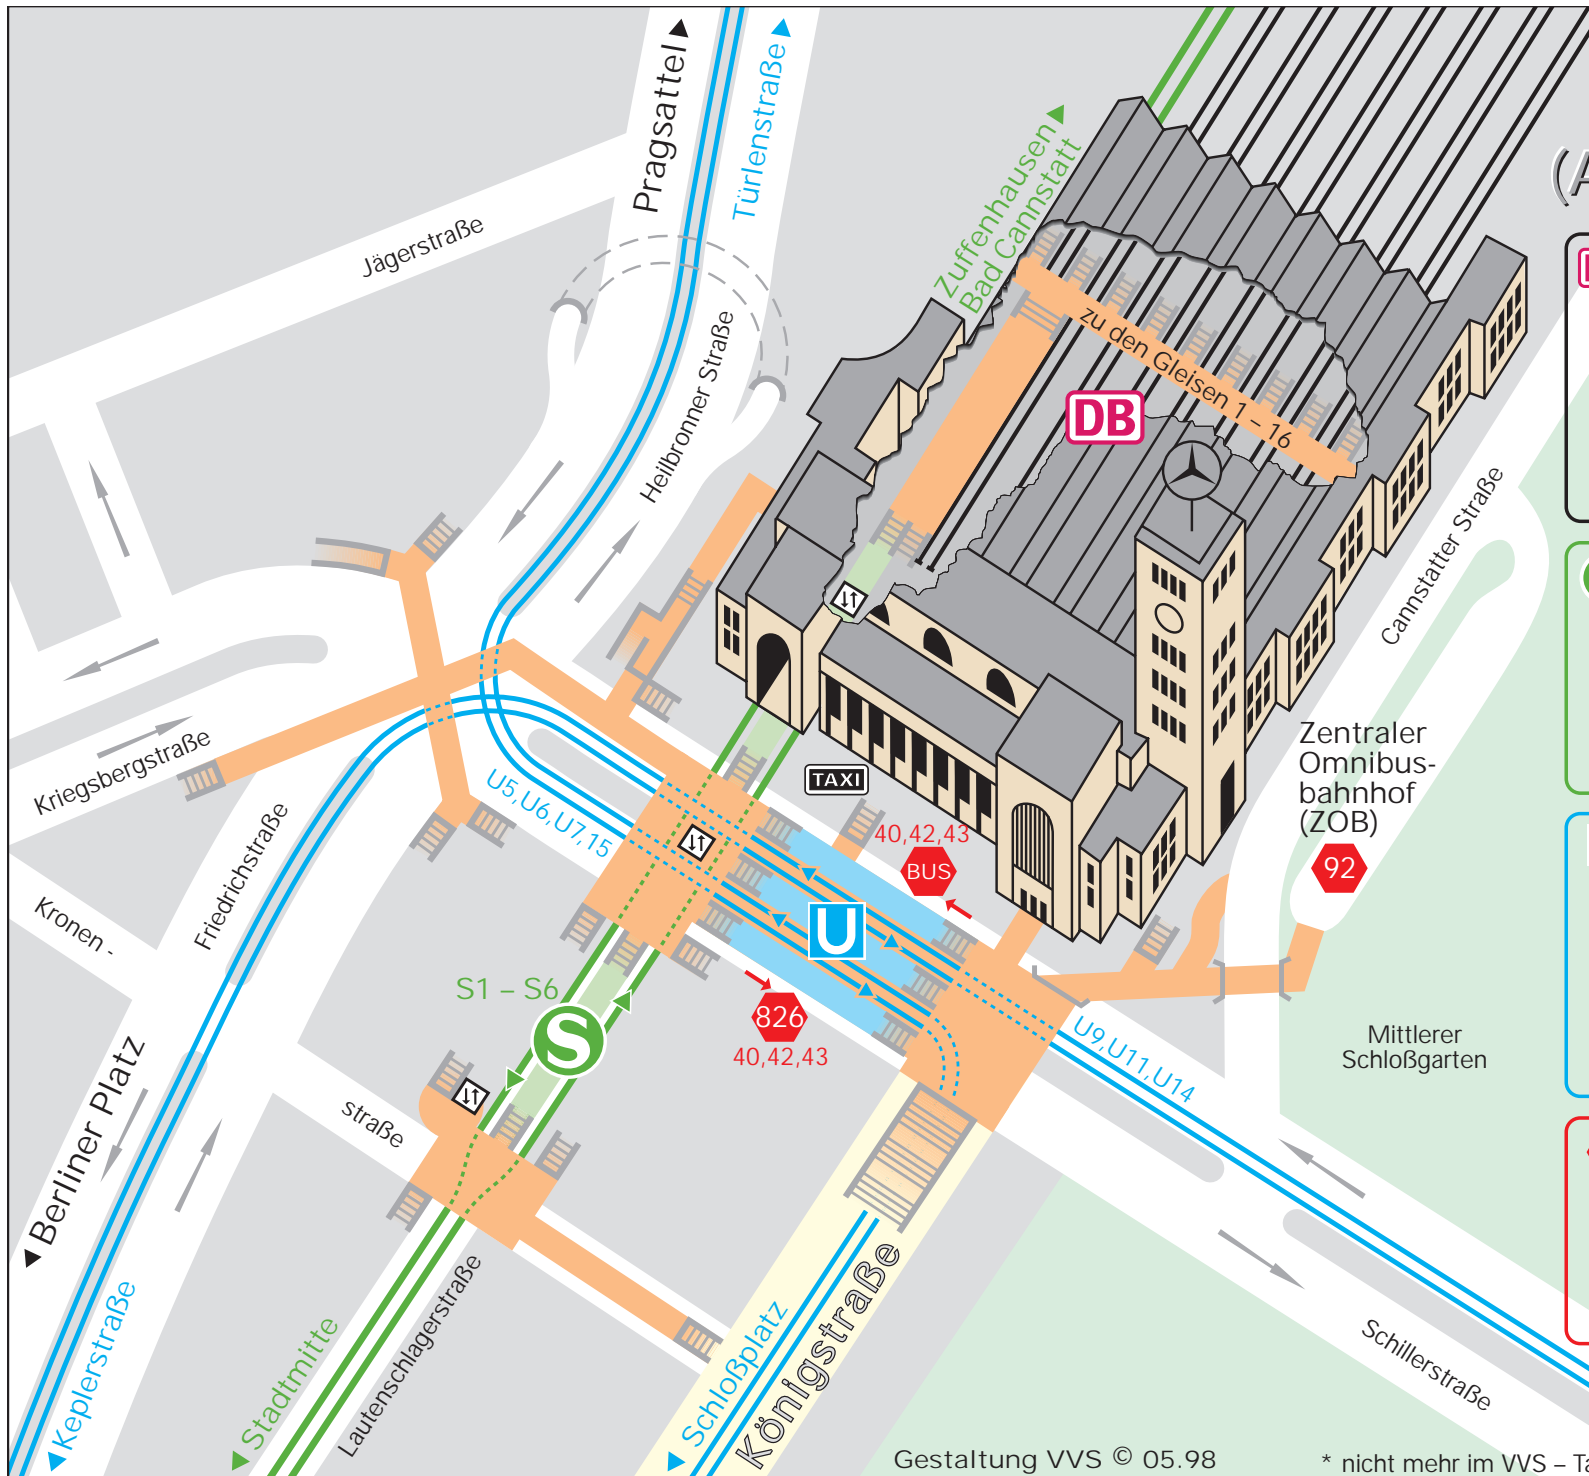

Stuttgart Hauptbahnhof (Arnulf-Klett-Platz)

DB	Regionalbahn
R1	Plochingen - Reichenbach/Fils (- Ulm) *
R2	Plüderhausen (- Aalen) *
R3	Murrhardt - Fornsbach (- Crailsheim) *
R4	Kirchheim/N (- Heilbronn) *
R5	Vaihingen/Enz (- Pforzheim) *
R7	Herrenberg - Bondorf (- Horb) *
R8	Nürtingen (- Tübingen) *

S	S - Bahn
S1	Plochingen - Herrenberg
S2	Schorndorf - Flughafen
S3	Backnang - Flughafen
S4	Marbach - Schwabstraße
S5	Bietigheim - Schwabstraße
S6	Weil der Stadt - Schwabstraße

U	Stadtbahn
U5	Freiberg - Leinfelden
U6	Gerlingen - Vaihingen
U7	Killesberg Messe - Ruhbank
U9	Hedelfingen - Botnang
U11	Daimler-Stadion (nur zu Veranstalt.)
U14	Mühlhausen - Heslach
U15	Stammheim - Heumaden

BUS	Bus
40	Buchwald - Vogelsang
42	Gablenberg - Schreiberstraße
43	Killesberg - Doggenburg - Killesberg
92	Leonberg - Universität
826	Waldenbuch - Dettenhsn. (- Tübingen) *